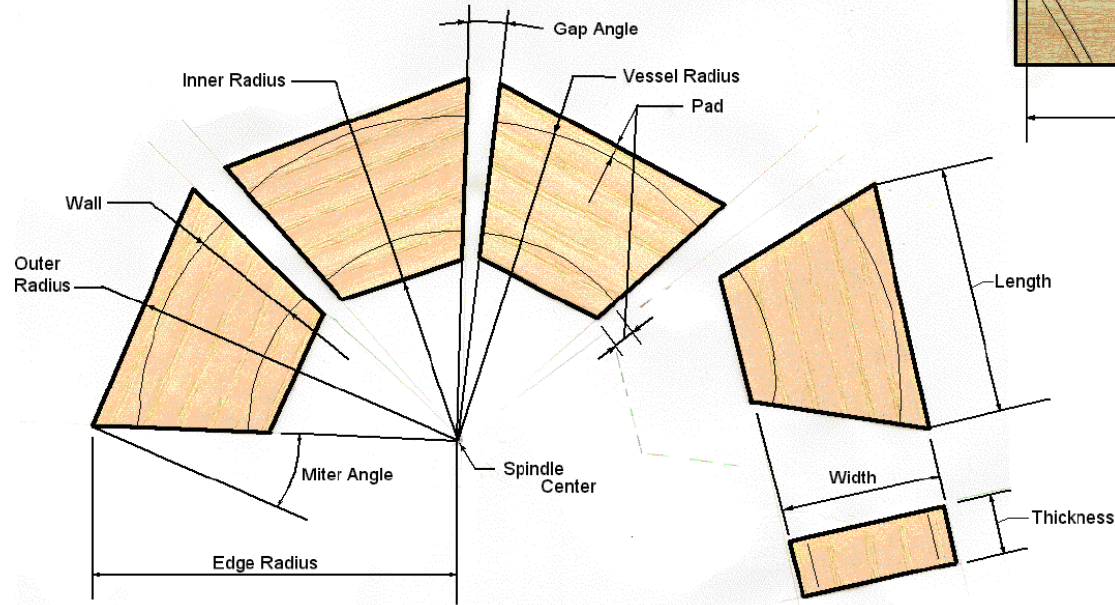

Woodturners' Studio

18 seg 18cm bowl

Scale= 1.000000

Woodturners' Studio

18 seg 18cm bowl

Vessel Wall=0.300
 Saw Kerf=0.300
 Pad=0.300
 Glue Percent=20.000

*** Dimensions Are In Centimeters ***

Layer No	No Segs	Outer Radius	Inner Radius	Length	Width	Miter Angle	Gap Angle	Vessel Radius	Board Thick	Board Length	Edge Radius
Base	Solid Layer 6.539 Dia. X 1.000 Thickness										
2	18	5.051	2.294	1.420	2.757	8.000	4.000	4.751	1.500	24.724	5.101
3	18	6.552	3.969	1.842	2.584	8.000	4.000	6.252	1.500	32.734	6.617
4	18	7.664	5.474	2.154	2.190	8.000	4.000	7.364	1.500	39.299	7.739
5	18	8.458	6.625	2.378	1.833	8.000	4.000	8.158	1.500	44.171	8.542
6	18	8.998	7.446	2.529	1.552	8.000	4.000	8.698	1.500	47.573	9.086
7	18	9.318	8.001	2.619	1.317	8.000	4.000	9.018	1.500	49.752	9.410
Top	18	9.330	8.283	3.290	1.047	10.000	0.000	9.030	1.000	61.876	9.474