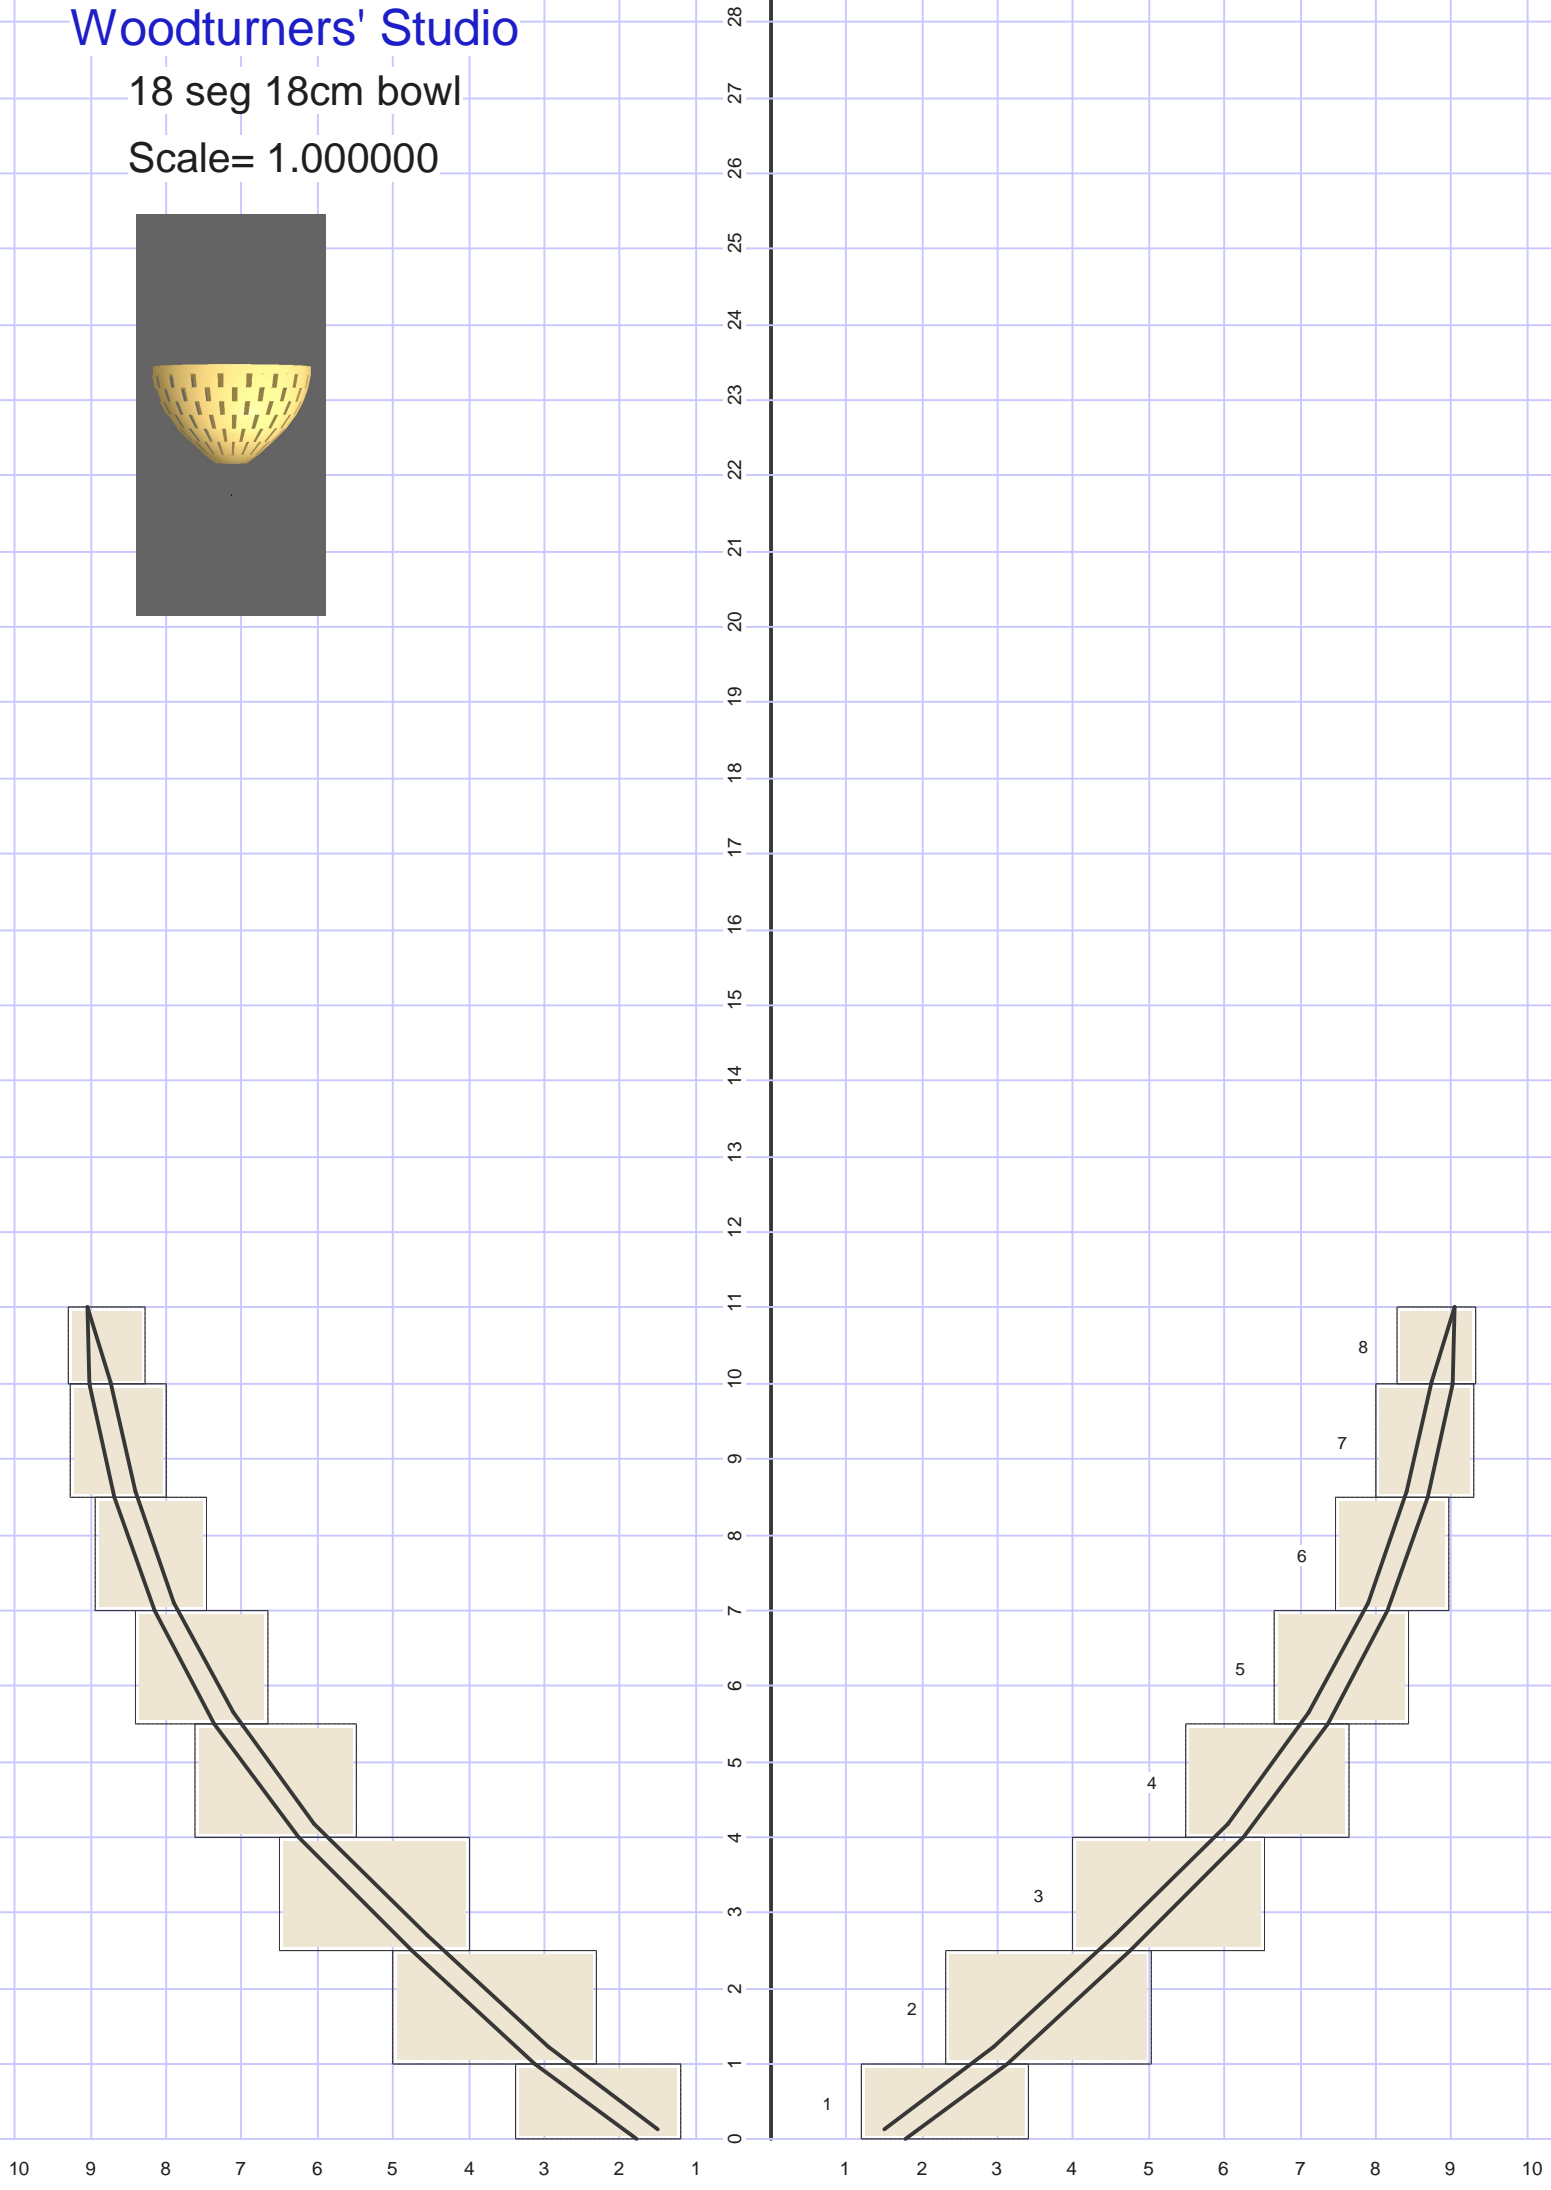

Woodturners' Studio

18 seg 18cm bowl

Scale= 1.000000

Woodturners' Studio

18 seg 18cm bowl

Vessel Wall=0.300
 Saw Kerf=0.300
 Pad=0.300
 Glue Percent=20.000

*** Dimensions Are In Centimeters ***

Layer No	No Segs	Outer Radius	Inner Radius	Length	Width	Miter Angle	Gap Angle	Vessel Radius	Board Thick	Board Length	Edge Radius
Base	Solid Layer 6.539 Dia. X 1.000 Thickness										
2	18	5.051	2.294	1.420	2.757	8.000	4.000	4.751	1.500	24.724	5.101
3	18	6.552	3.969	1.842	2.584	8.000	4.000	6.252	1.500	32.734	6.617
4	18	7.664	5.474	2.154	2.190	8.000	4.000	7.364	1.500	39.299	7.739
5	18	8.458	6.625	2.378	1.833	8.000	4.000	8.158	1.500	44.171	8.542
6	18	8.998	7.446	2.529	1.552	8.000	4.000	8.698	1.500	47.573	9.086
7	18	9.318	8.001	2.619	1.317	8.000	4.000	9.018	1.500	49.752	9.410
Top	18	9.330	8.283	3.290	1.047	10.000	0.000	9.030	1.000	61.876	9.474