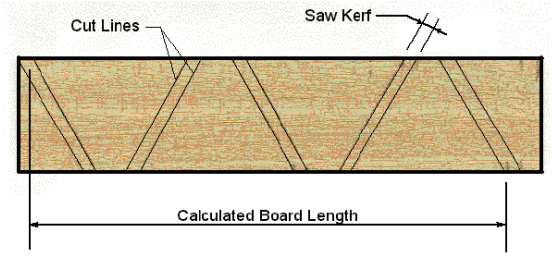

Woodturners' Studio

18 seg 18cm bowl

Scale= 1.000000

Woodturners' Studio

18 seg 18cm bowl

Vessel Wall=0.300
 Saw Kerf=0.300
 Pad=0.300
 Glue Percent=20.000

*** Dimensions Are In Centimeters ***

Layer No	No Segs	Outer Radius	Inner Radius	Length	Width	Miter Angle	Gap Angle	Vessel Radius	Board Thick	Board Length	Edge Radius
Base	Solid Layer 6.539 Dia. X 1.000 Thickness										
2	18	5.051	2.294	1.420	2.757	8.000	4.000	4.751	1.500	24.724	5.101
3	18	6.552	3.969	1.842	2.584	8.000	4.000	6.252	1.500	32.734	6.617
4	18	7.664	5.474	2.154	2.190	8.000	4.000	7.364	1.500	39.299	7.739
5	18	8.458	6.625	2.378	1.833	8.000	4.000	8.158	1.500	44.171	8.542
6	18	8.998	7.446	2.529	1.552	8.000	4.000	8.698	1.500	47.573	9.086
7	18	9.318	8.001	2.619	1.317	8.000	4.000	9.018	1.500	49.752	9.410
Top	18	9.330	8.283	3.290	1.047	10.000	0.000	9.030	1.000	61.876	9.474